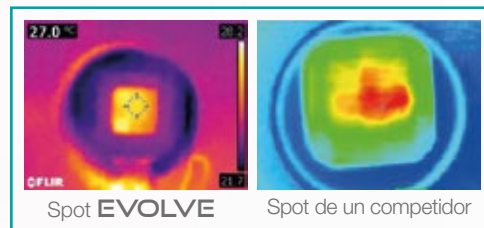

EVOLVE

ALTA POTENCIA PARA DEPILACIÓN

La nueva tecnología de **EVOLVE** permite concentrar la máxima potencia óptica en un stack del diodo, con una **fluencia de 40 J/cm²**.

Esta tecnología nos permite dar más potencia en pulsos más cortos y alargar la vida del diodo por encima de los **15.000.000 de disparos**.

Homogeneidad del disparo, la energía se distribuye uniformemente en todo el lugar sin calor/frío.

1200w
potencia

40J/cm²
fluencia

-8°C
temperatura

PARA
TODOS LOS
FOTOTIPOS
(PIELES BRONCEADAS)

RESULTADOS
DESDE LA
3^a
SESIÓN

TIEMPO

2 MODOS DE TRABAJO

Rentabiliza tu tiempo y el de tus clientes al máximo. Dispara hasta **4 veces por segundo** con altas fluencias, depilar con calidad a la máxima velocidad, ahora es posible.

PROTOCOLOS MODIFICABLES

100% SEGURO

Resultados visibles en **8 a 10 sesiones**. Selección de diferentes parámetros para personalizar los tratamientos en cada paciente.

2 MODOS DE TRABAJO:

Modo Standard
Modo Motion

EL MÁS FRÍO DEL MERCADO

-8°C

Mantiene el frío durante toda la sesión de depilación haciéndola más confortable.

RENTABILIDAD SIN CONSUMIBLES

Gana dinero desde el primer disparo. Asirot ofrece servicios de mantenimiento o sustitución, todo para tus necesidades, **olvídate de gastos imprevistos**.

CREDIBILIDAD

EFICACIA PROBADA

Porque eres profesional, necesitas un equipo de calidad para ofrecer a tus clientes **resultados reales y de gran eficacia**.